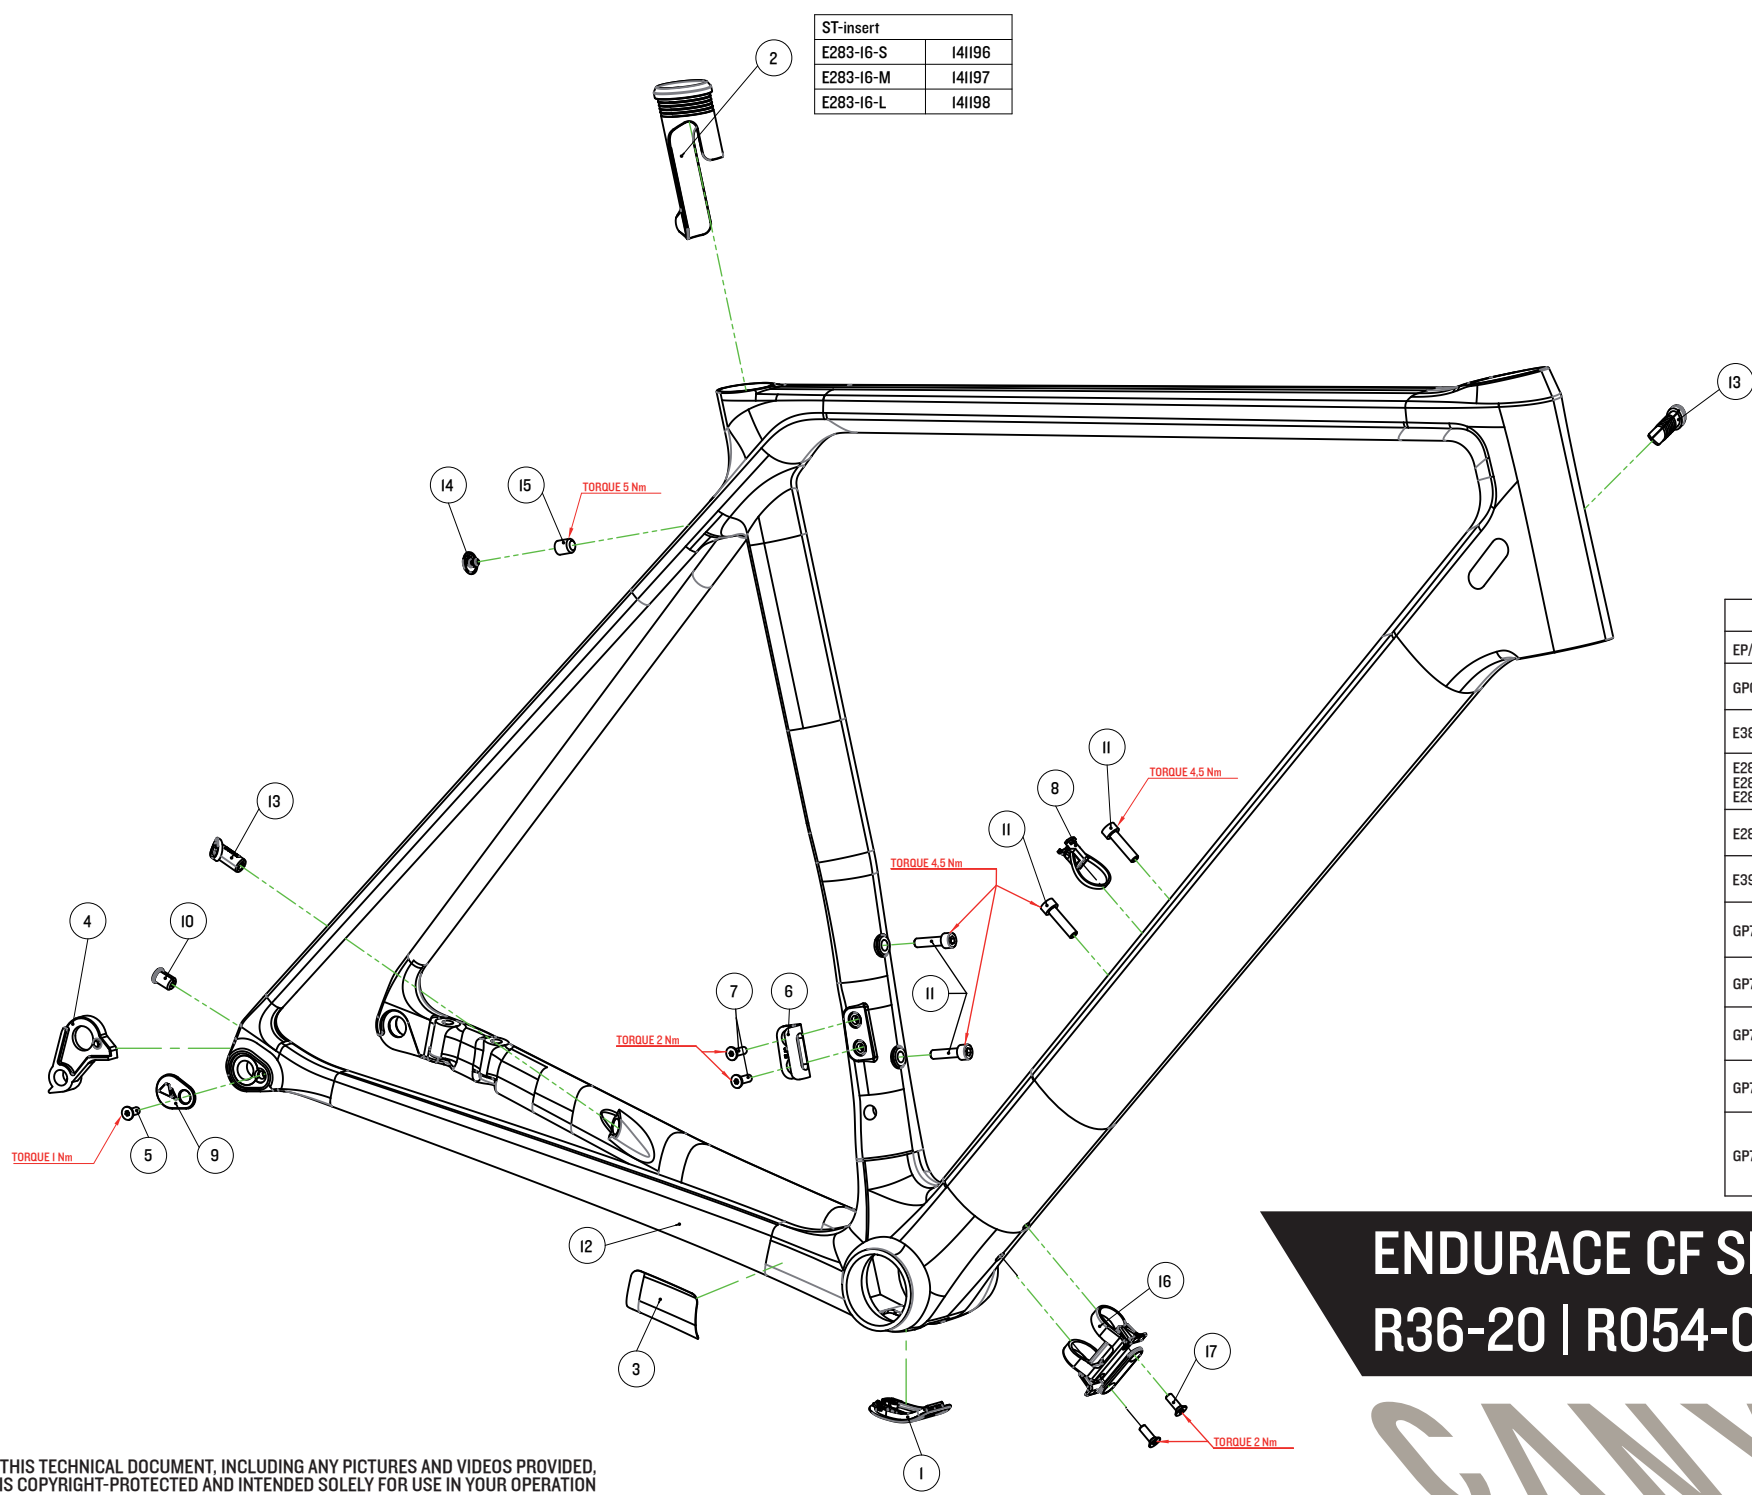

ST-insert	
E283-16-S	I41196
E283-16-M	I41197
E283-16-L	I41198

After market and service products			
EP/GP#	POS.NR.	QTY.	CANYON#
GP0211-01	4 (EP0716-02), 5	1x 1x	10003288
E388-16	6, 7	1x 2x	154744
E283-16-S E283-16-M E283-16-L	2	1x	I41196 I41197 I41198
E289-16	3	1x	154746
E392-16	9	1x	154745
GP7025-01	11	4x	10007137
GP7009-01	16 (E160-13), 17	1x 2x	10007007
GP7024-01	14 (EP0424-01), 15	2x 1x	10007136
GP7031-01	12	1x	10007143
GP7006-01	1 (E403-16), 8 (E389-16), 10 (E161-13), 13 (E401-16)	1x 1x 1x 2x	10007004

# ENDURACE CF SLX | SL DISC EL R36-20 | R054-01